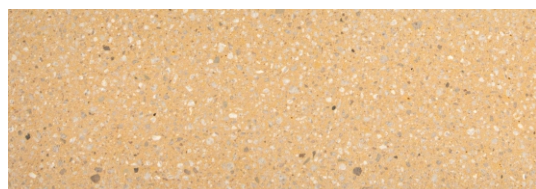

---

**Finiture:** HPC (High Performance Concrete) velluto -  
liscio naturale

HPC (High Performance Concrete) levigato

Color:  
HPC bianco

---

**Fissaggio:** Appoggio con piedini o Cementazione con  
barre filettate

## HPC (HIGH PERFORMANCE CONCRETE)

Il nostro HPC (cemento ad elevata prestazione), è disponibile in cinque colorazioni (bianco, grigio, grigio scuro, verde e giallo) e fornito, di norma, con finitura VELLUTO - liscio naturale.

Caratterizzato da aspetto materico, l'HPC può presentare effetti nuvolati di colore non uniforme e leggere cavillature, aspetti fisiologici di queste tipologie di materiale.

Su richiesta, ove tecnicamente fattibile, è possibile effettuare operazioni di levigatura.

GRIGIO SCURO LEVIGATO

GRIGIO SCURO VELLUTO - LISCIO NATURALE

VERDE LEVIGATO

VERDE VELLUTO - LISCIO NATURALE

GIALLO LEVIGATO

GIALLO VELLUTO - LISCIO NATURALE

N.B.: Le immagini riprodotte in queste pagine sono puramente indicative.  
Per maggiori informazioni sui materiali consultare il sito web.