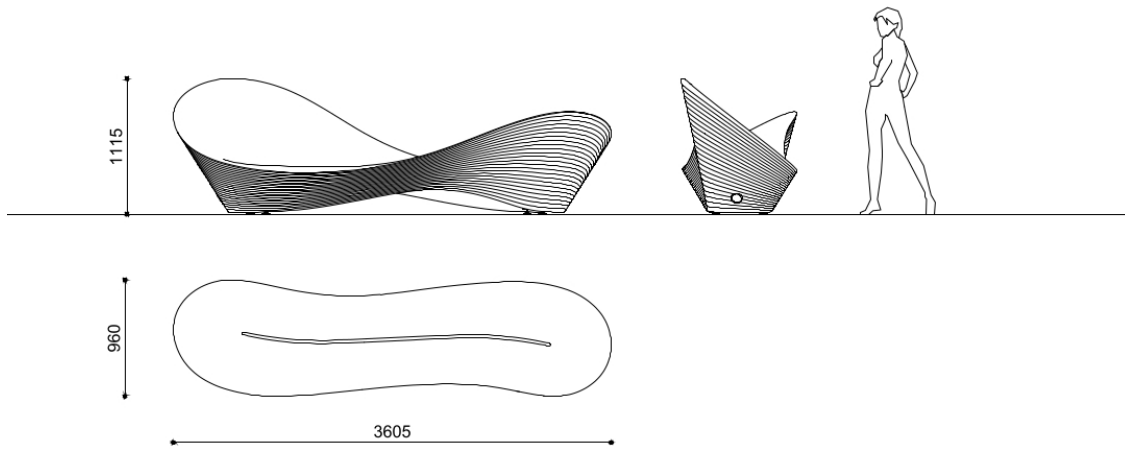

Disegno tecnico:

metalco.it
info@metalco.it