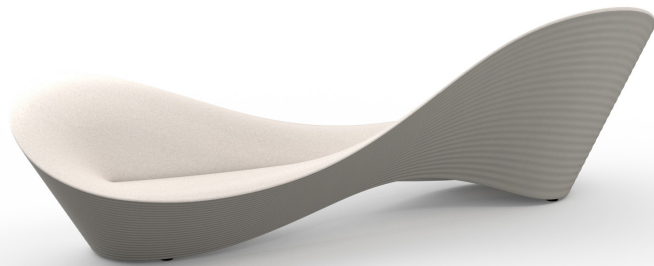

# Folly

FOLLY panca in HPC velluto bianco - seduta levigata

---

**Codice variante:** 000100097

---

**Dimensioni e peso:** Width 3605mm  
Length 960mm  
Height 1115mm  
Weight 1500kg

---

**Materiali:** Cemento HPC (High Performance Concrete)

---

**Finiture:** HPC (High Performance Concrete) velluto -  
liscio naturale

HPC (High Performance Concrete) levigato

Color:  
HPC bianco

---

**Fissaggio:** Appoggio con piedini o Cementazione con  
barre filettate

## HPC (HIGH PERFORMANCE CONCRETE)

Il nostro HPC (cemento ad elevata prestazione), è disponibile in cinque colorazioni (bianco, grigio, grigio scuro, verde e giallo) e fornito, di norma, con finitura VELLUTO - liscio naturale.

Caratterizzato da aspetto materico, l'HPC può presentare effetti nuvolati di colore non uniforme e leggere cavillature, aspetti fisiologici di queste tipologie di materiale.

Su richiesta, ove tecnicamente fattibile, è possibile effettuare operazioni di levigatura.